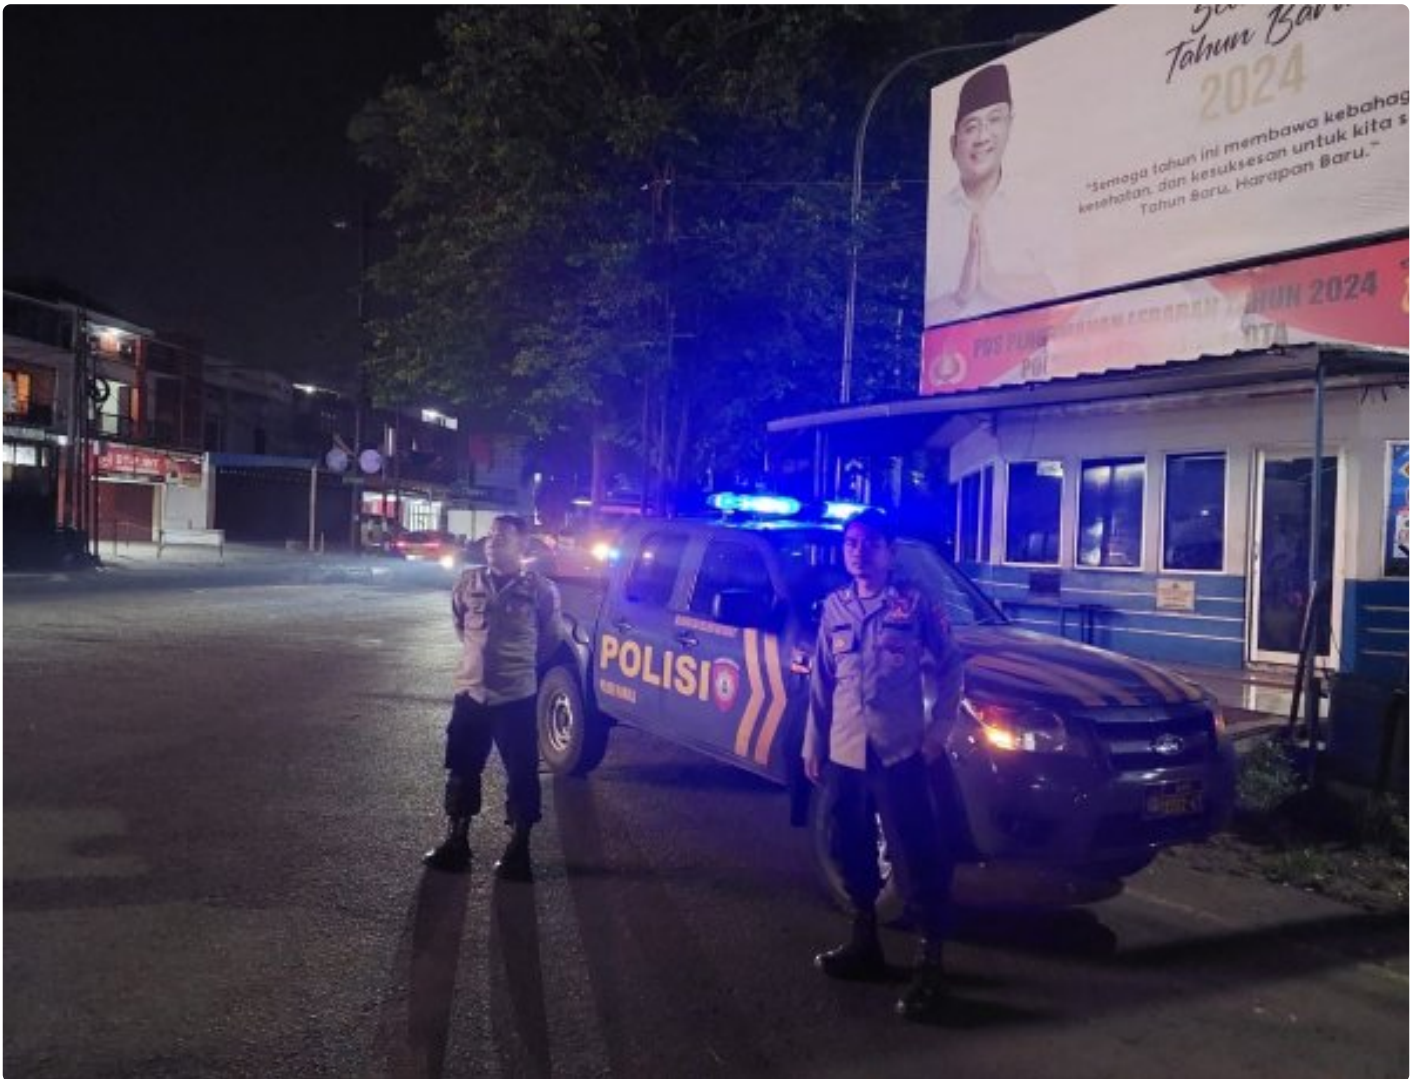

# Polsek Kawalu Tingkatkan Patroli Biru, Antisipasi Rawan Gangguan Kamtibmas

Tasikmalaya Kota - [KOTATASIKMALAYA.DEMOKRAT.CO.ID](http://KOTATASIKMALAYA.DEMOKRAT.CO.ID)

Jun 18, 2024 - 12:30

Polsek Kawalu Tingkatkan Patroli Biru, Antisipasi Rawan Gangguan Kamtibmas

Polres Tasik Kota --

Guna mengantisipasi gangguan kamtibmas serta meminimalisir terjadinya tindak pidana, Polsek Kawalu Polres Tasikmalaya Kota gelar patroli malam.

Senin, (17/06/2024)

Patroli malam dilaksanakan oleh anggota Polsek Kawalu dengan menasar pertokoan, perumahan, perbankan, SPBU dan objek vital yang ada di wilayah hukum Polsek Kawalu.

Selain itu petugas patroli juga menyampaikan pesan kamtibmas dan mengajak warga untuk bersama sama menjaga keamanan wilayahnya masing masing.

Sementara itu dikonfirmasi ditempat terpisah Kapolsek Kawalu Acp Yusuf Setyanto, S.H. mengatakan bahwa kegiatan patroli yang dilaksanakan oleh anggotanya adalah sebagai bentuk perlindungan, pengayoman dan pelayanan kepada masyarakat yang ada di wilayah hukum Polsek Kawalu.